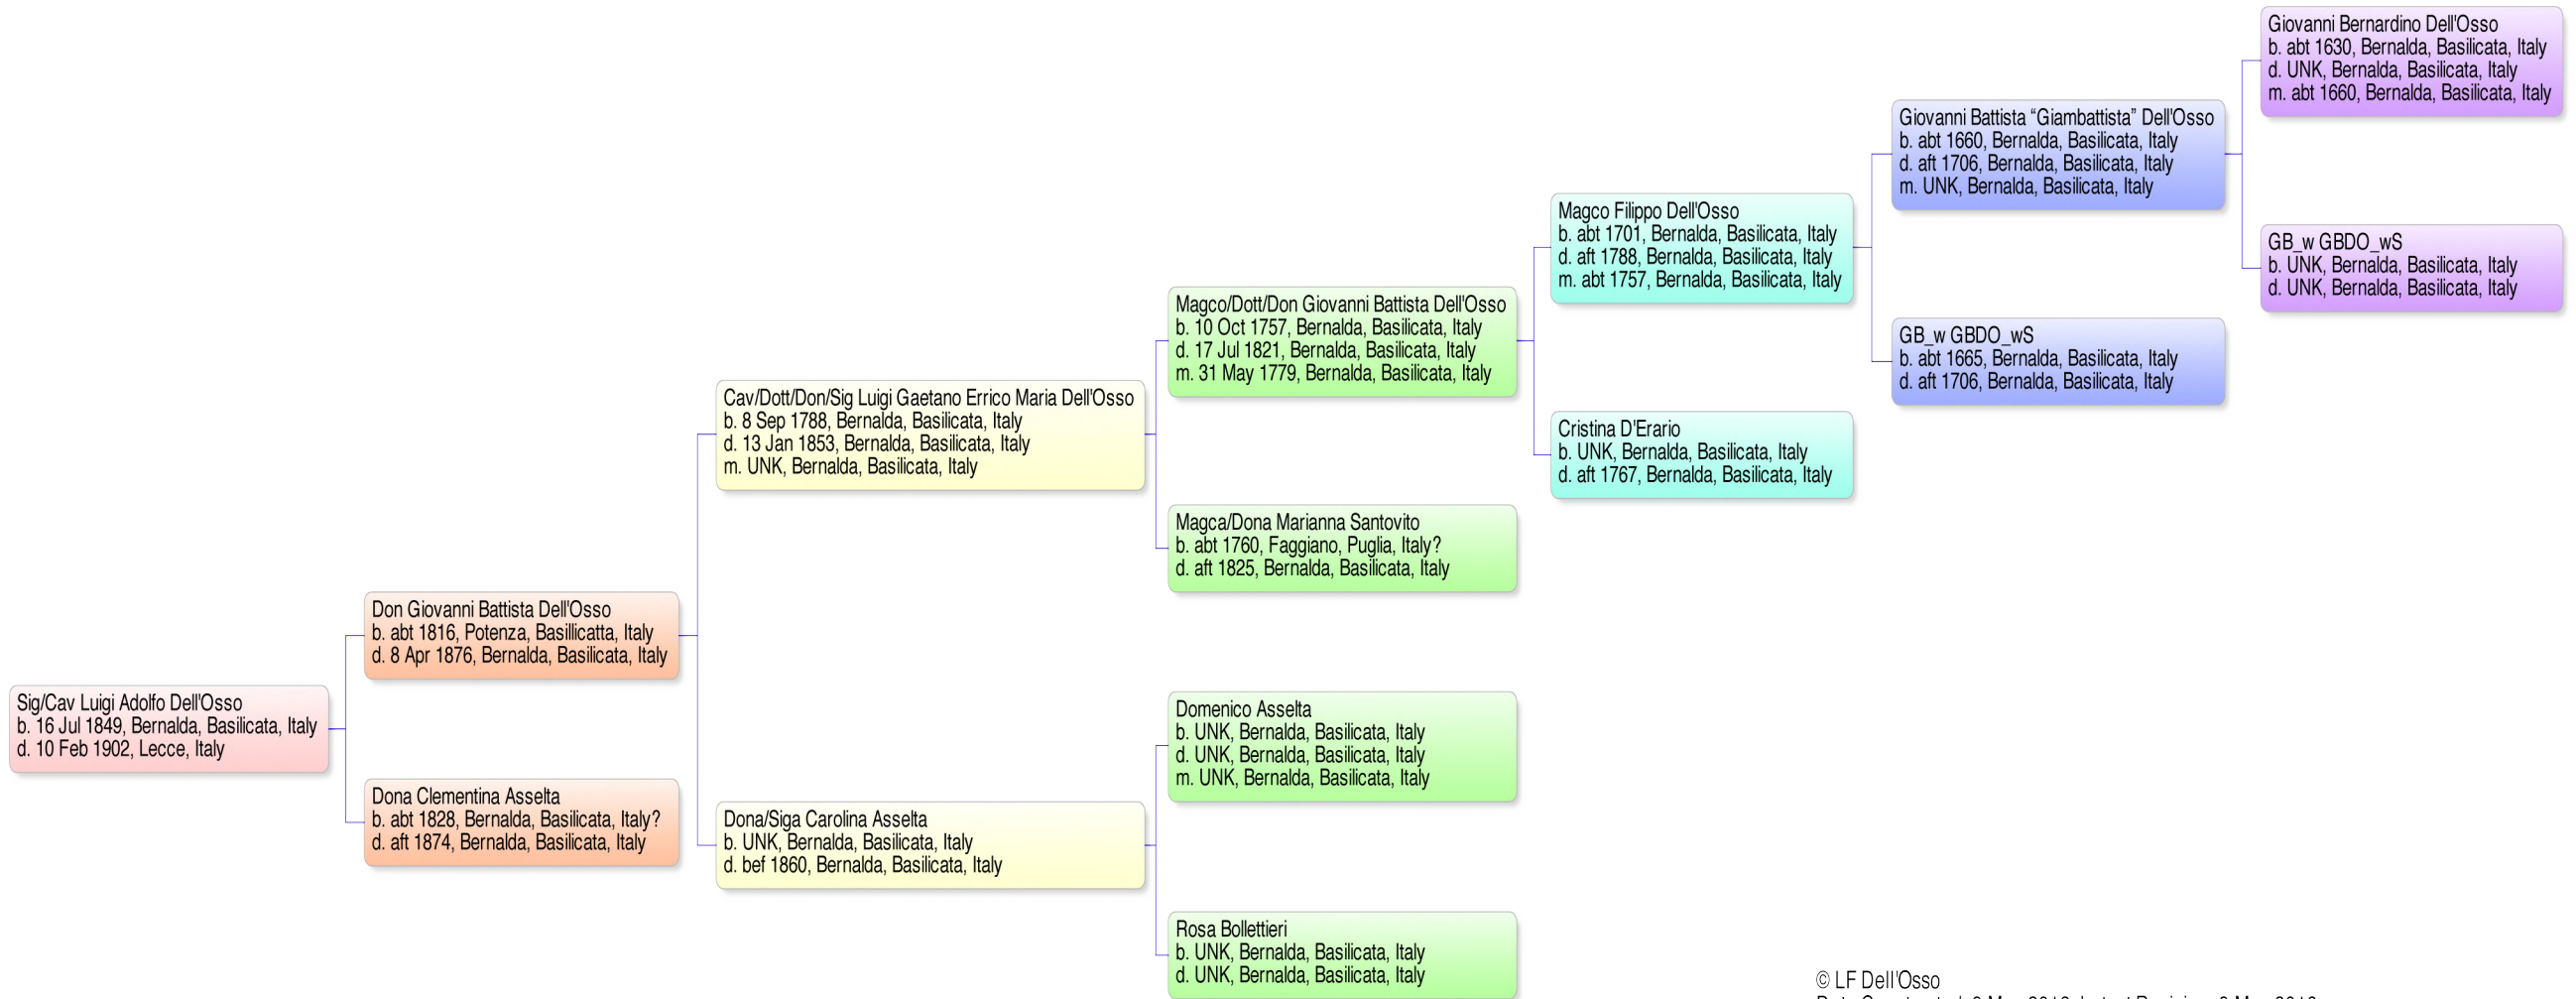

Sig/Cav Luigi Adolfo Dell'Osso's Pedigree Chart

© LF Dell'Osso
 Date Constructed: 9 May 2018; Latest Revision: 9 May 2018
 Constructed by: Louis Frank Dell'Osso
 Research: L.F. Dell'Osso, Antonio Salfi, and Charlene Morse
 Sources: Birth, Marriage, and Death Records of Bernalda, MT, Italy
 Other Sources: Church Baptismal, Marriage, and Death Records and Living Relatives

Data Costruita: 9 May 2018; Ultima revisione: 9 May 2018
 Pronto da: Luigi Francesco Dell'Osso
 Ricerca: Luigi Francesco Dell'Osso, Antoio Salfi, e Charlene Morse
 Sorgenti: Nascita, Matrimonio, e Morti RegISTRAZIONI di Bernalda, MT, Italia
 Altre Sorgenti: Chiesa Battesimale, Matrimonio, e Morte RegISTRAZIONI e Parenti Viventi