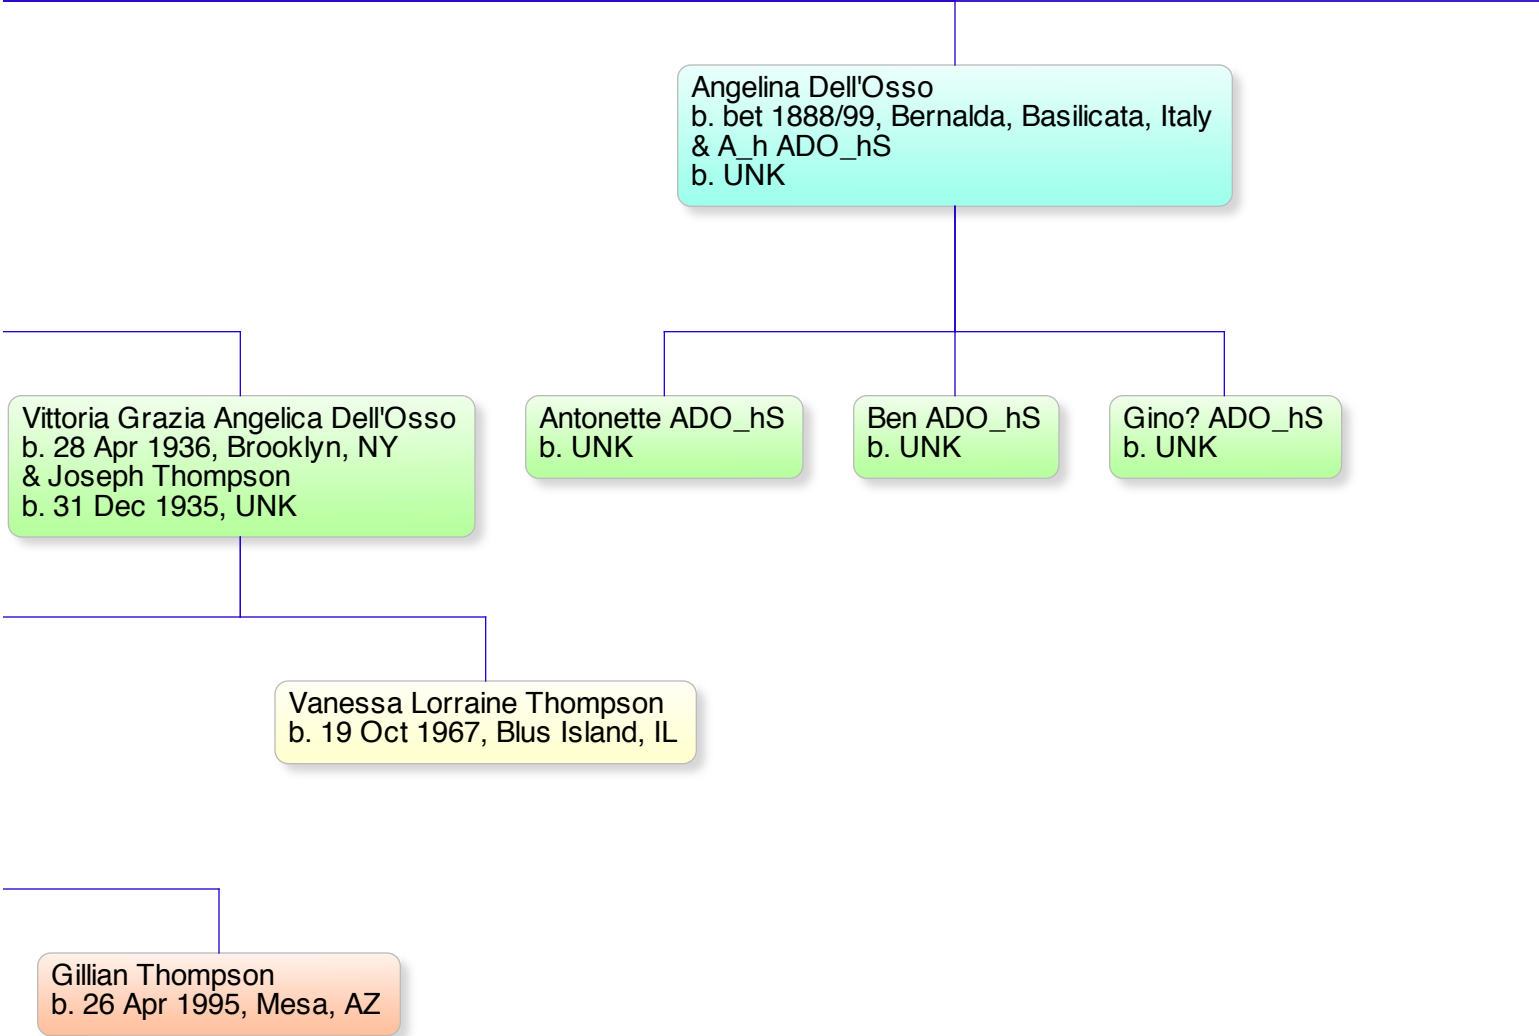

Donn Lawrence Billings
b. UNK
& DL_w DLB_wS
b. UNK

Meryl Louise Billings
b. 8 May 1956, Albany, NY
& Mario Mangiacotti
b. UNK, UNK

Laura Billings
b. UNK

Leah Billings
b. UNK

Jonathan Billings
b. UNK

Daniella Mangiacotti
b. 16 Sep 1978, Tarrytown, NY
& Kevin Molyneaux
b. UNK

Elisia Louise Molyneaux
b. 28 Jan 2000, Binghampton, NY

Kaitlynn Molyneaux
b. 20 Jul 2002, Binghampton, NY

Giuseppina Dell'Osso
b. bet 1888/99, Bernalda, Basilicata, Italy
d. 9 Mar 1899, Bernalda, Basilicata, Italy