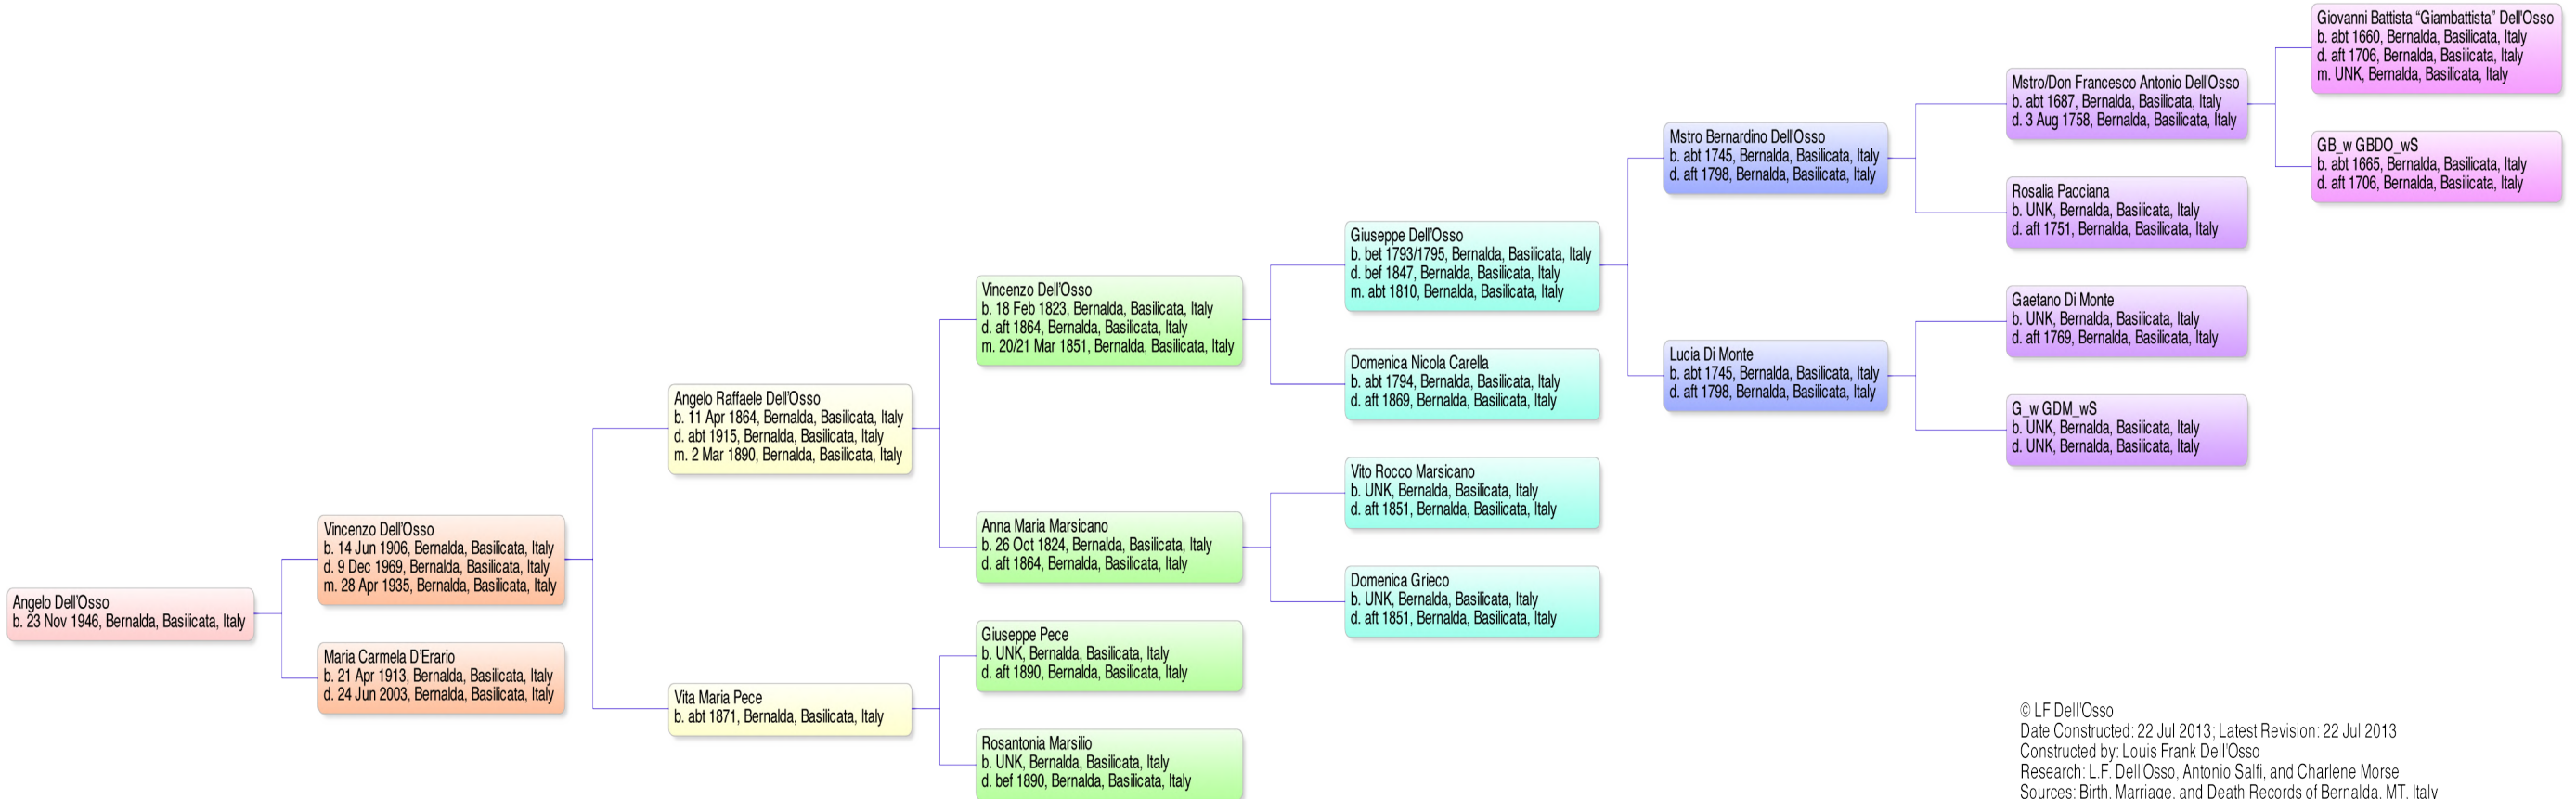

Angelo Dell'Osso's Pedigree Chart

© LF Dell'Osso
 Date Constructed: 22 Jul 2013; Latest Revision: 22 Jul 2013
 Constructed by: Louis Frank Dell'Osso
 Research: L.F. Dell'Osso, Antonio Salfi, and Charlene Morse
 Sources: Birth, Marriage, and Death Records of Bernalda, MT, Italy
 Other Sources: Church Baptismal, Marriage, and Death Records and Living Relatives

Data Costruita: 22 Lug 2013; Ultima revisione: 22 Lug 2013
 Pronto da: Luigi Francesco Dell'Osso
 Ricerca: Luigi Francesco Dell'Osso, Antoio Salfi, e Charlene Morse
 Sorgenti: Nascita, Matrimonio, e Morti Registrazioni di Bernalda, MT, Italia
 Altre Sorgenti: Chiesa Battesimale, Matrimonio, e Morte Registrazioni e Parenti Viventi