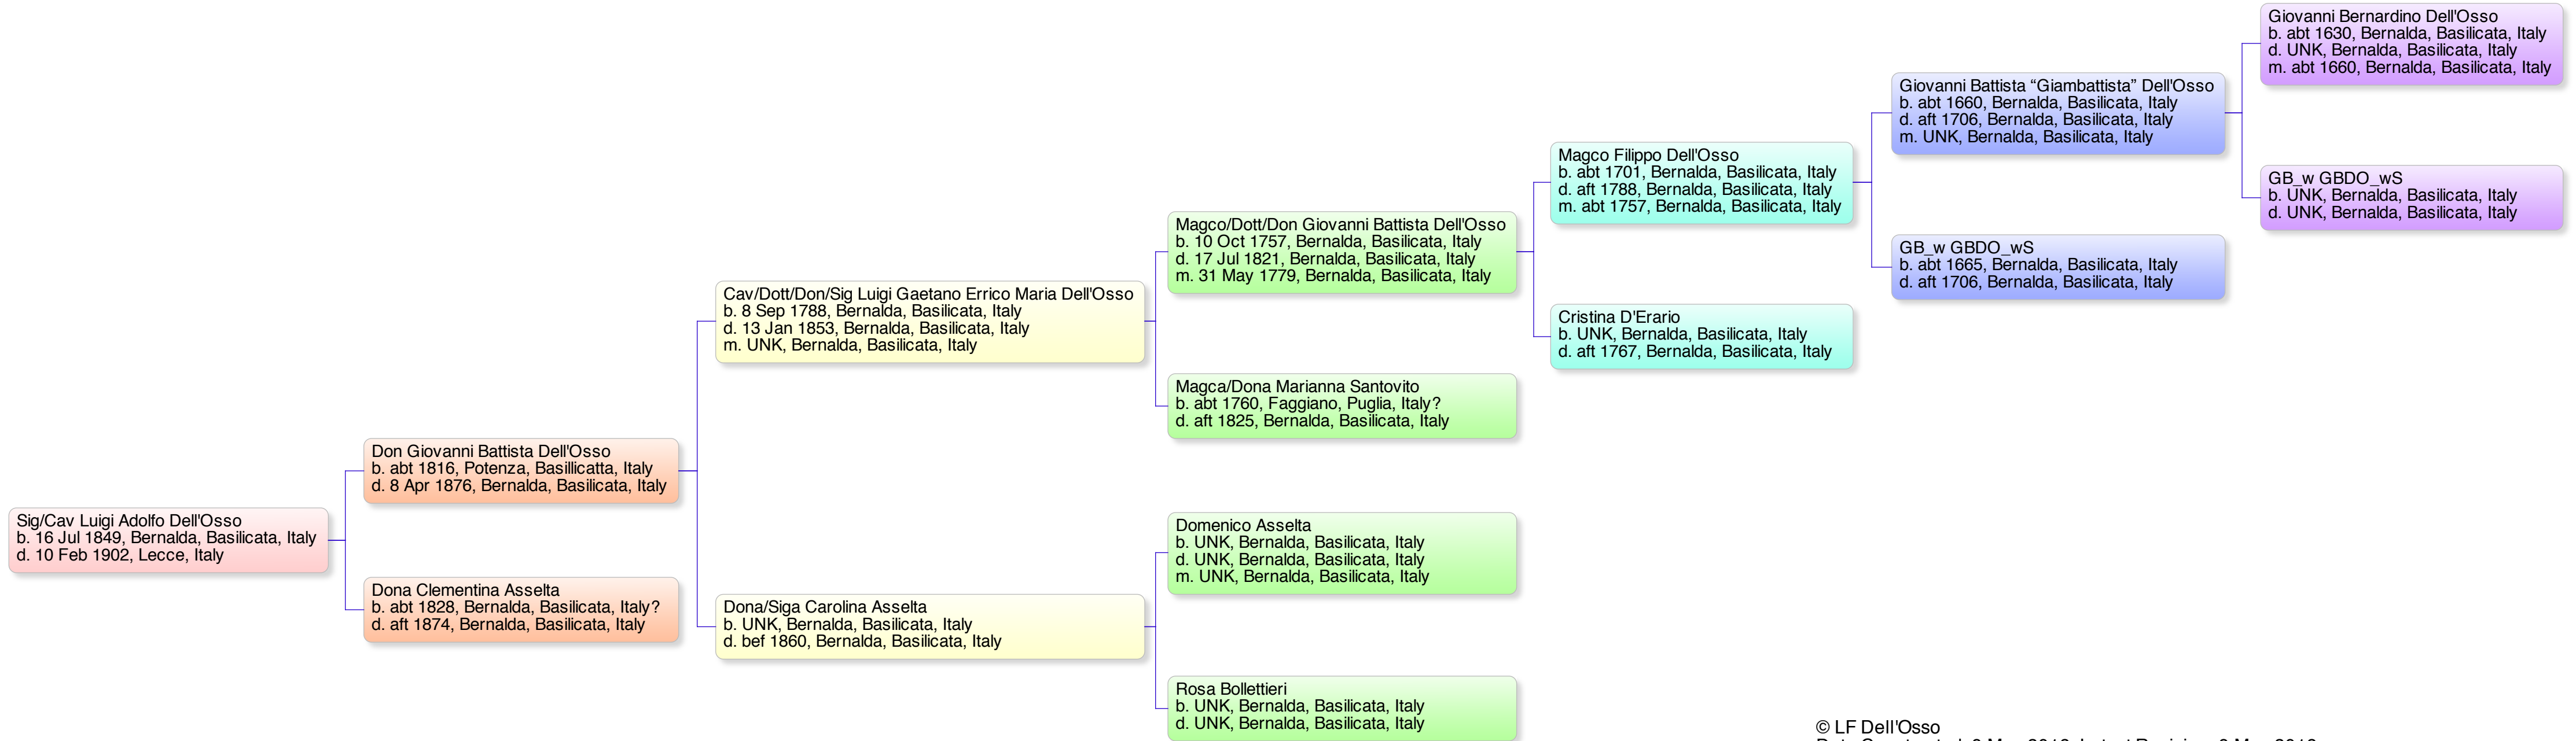

Sig/Cav Luigi Adolfo Dell'Osso's Pedigree Chart

© LF Dell'Osso
 Date Constructed: 9 May 2018; Latest Revision: 9 May 2018
 Constructed by: Louis Frank Dell'Osso
 Research: L.F. Dell'Osso, Antonio Salfi, and Charlene Morse
 Sources: Birth, Marriage, and Death Records of Bernalda, MT, Italy
 Other Sources: Church Baptismal, Marriage, and Death Records and Living Relatives

Data Costruita: 9 May 2018; Ultima revisione: 9 May 2018
 Pronto da: Luigi Francesco Dell'Osso
 Ricerca: Luigi Francesco Dell'Osso, Antoio Salfi, e Charlene Morse
 Sorgenti: Nascita, Matrimonio, e Morti RegISTRAZIONI di Bernalda, MT, Italia
 Altre Sorgenti: Chiesa Battesimale, Matrimonio, e Morte RegISTRAZIONI e Parenti Viventi