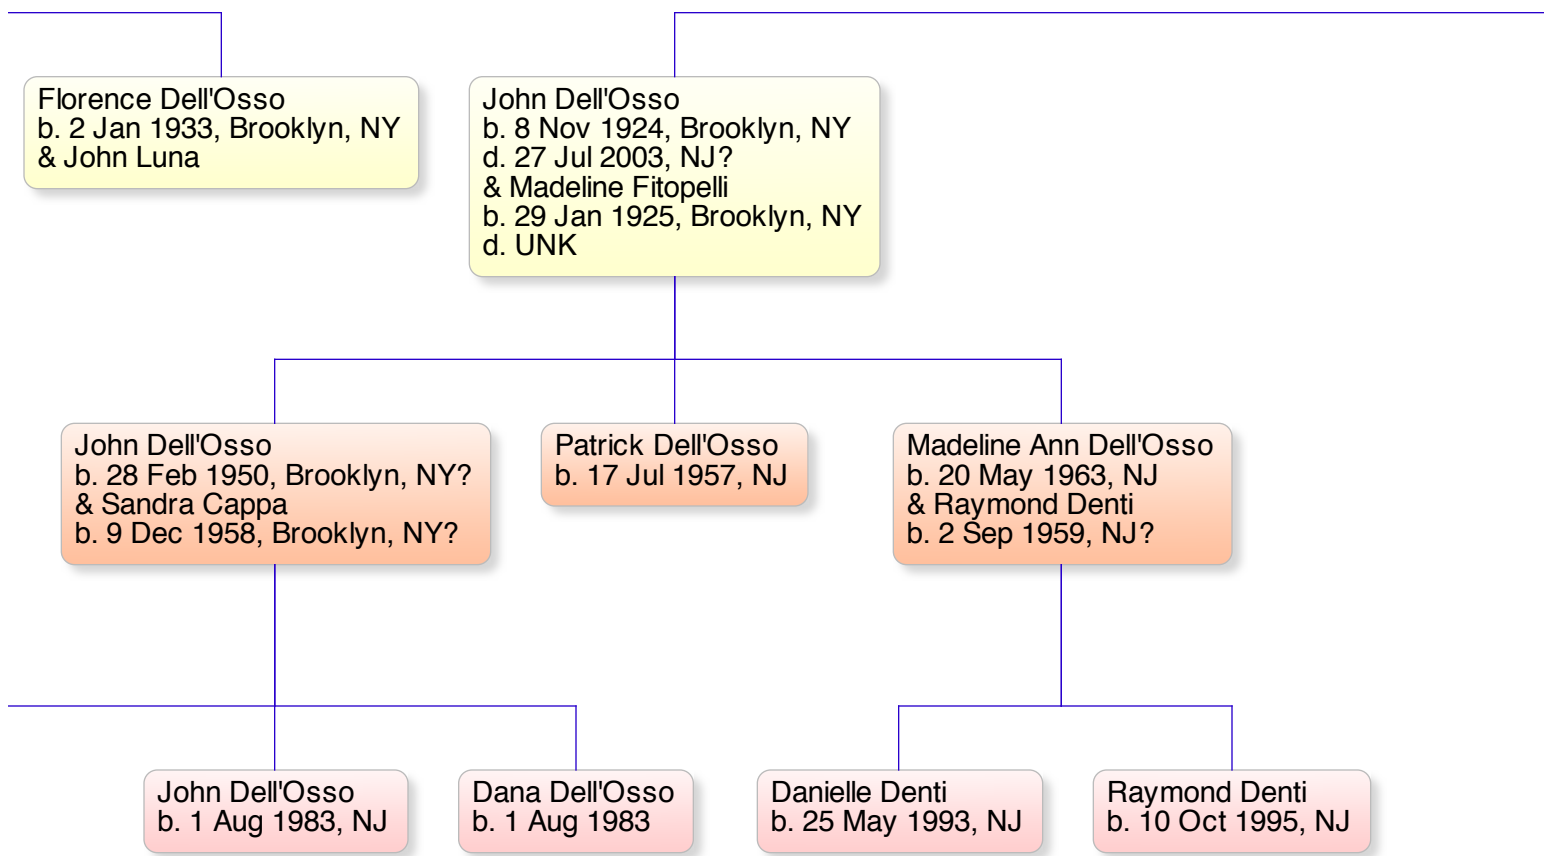

Christian Dell'Osso
b. 1994, N Babylon, NY

ell'Oso Relative Chart

Vita Nicol Plati
b. abt 1856, Bernalda, Basilicata, Italy
d. UNK, Bernalda, Basilicata, Italy

Francis Dell'Oso
b. 12 Mar 1925, Brooklyn, NY
& Diane Scelfo

Margaret Dell'Oso
b. 15 Jun 1928, Brooklyn, NY
d. 13 Jan 1998, Farmingdale, NY
& Anthony Mollo

Christine Dell'Oso
b. 1955, Deer Park, NY

Steven Dell'Oso
b. 1957, Deer Park, NY

Joseph Dell'Oso
b. 27 Feb 1980