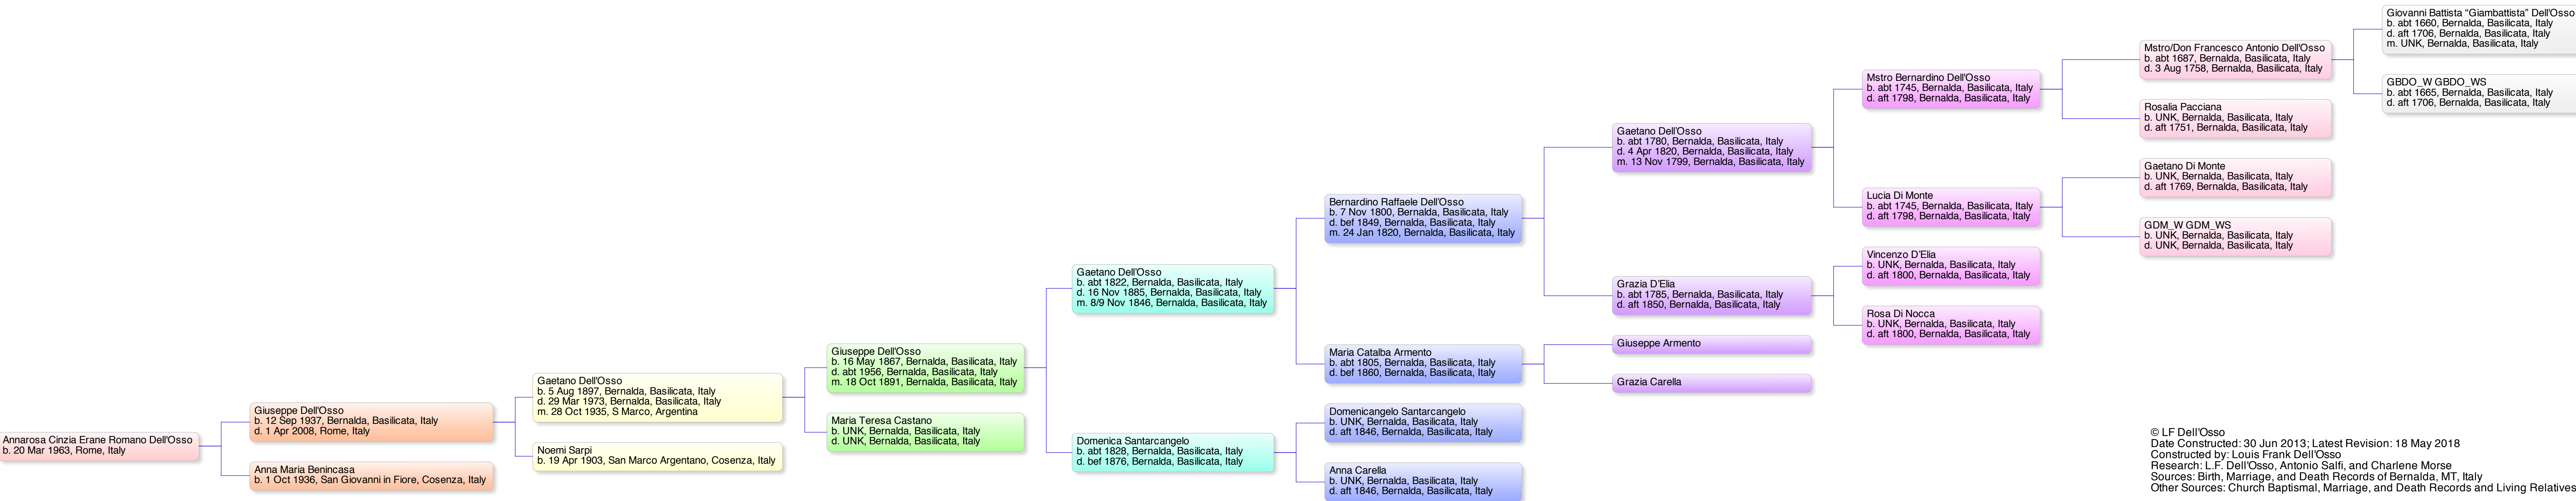

Annarosa Dell'Osso's Pedigree

© LF Dell'Osso
 Date Constructed: 30 Jun 2013; Latest Revision: 18 May 2018
 Constructed by: Louis Frank Dell'Osso
 Research: L.F. Dell'Osso, Antonio Salfi, and Charlene Morse
 Sources: Birth, Marriage, and Death Records of Bernalda, MT, Italy
 Other Sources: Church Baptismal, Marriage, and Death Records and Living Relatives

Data Costruita: 30 Giu 2013; Ultima revisione: 18 Mag 2018
 Pronto da: Luigi Francesco Dell'Osso
 Ricerca: Luigi Francesco Dell'Osso, Antoio Salfi, e Charlene Morse
 Sorgenti: Nascita, Matrimonio, e Morti RegISTRAZIONI di Bernalda, MT, Italia
 Altre Sorgenti: Chiesa Battesimale, Matrimonio, e Morte RegISTRAZIONI e Parenti Viventi